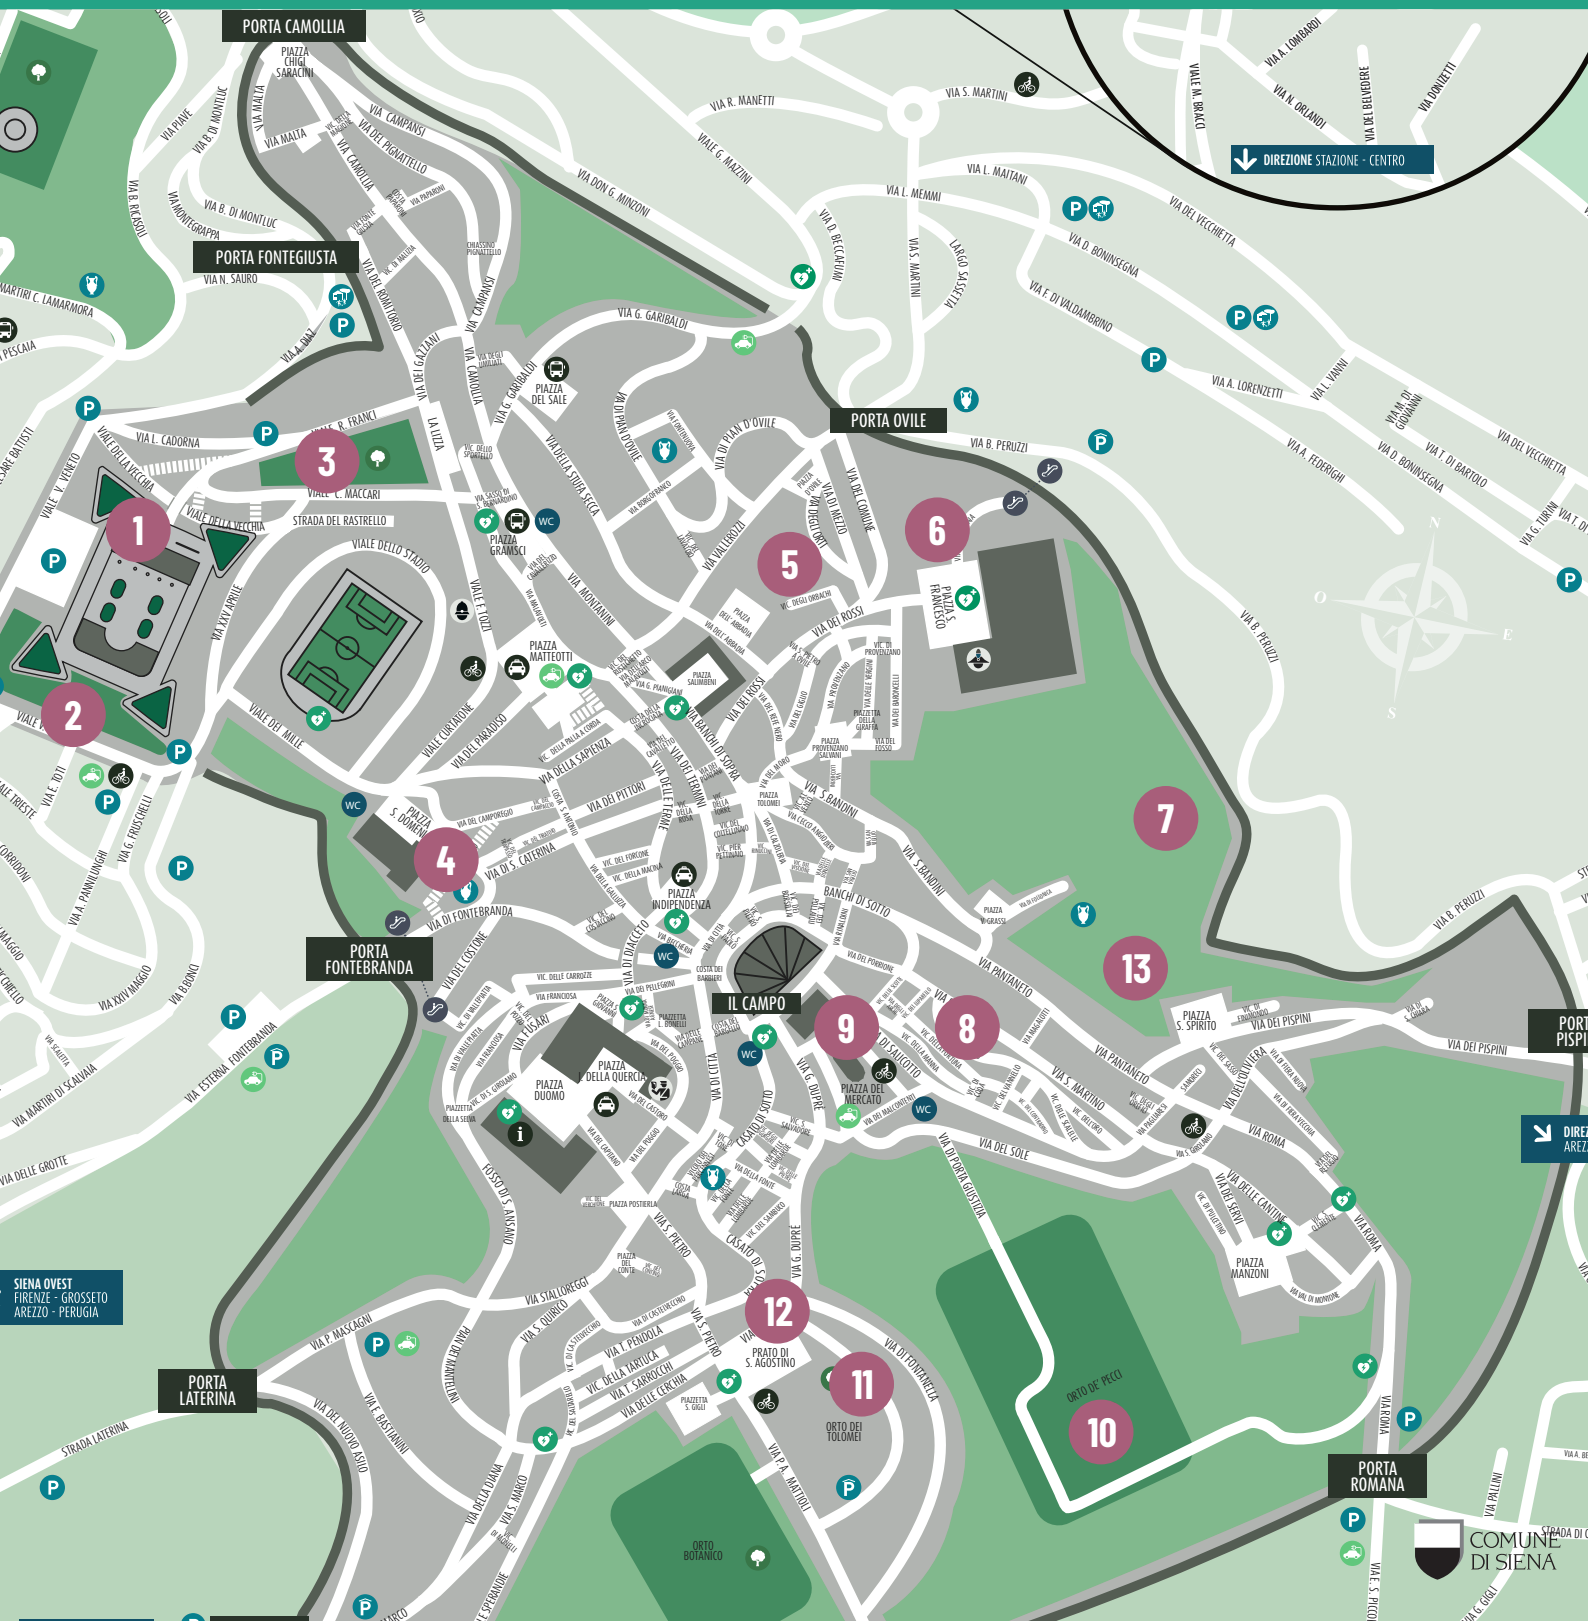

Scopri dove e come puoi muoverti in bici nel centro storico, scansionando il **QR-code** | *Find out where and how you can get around the historic center by bike by scanning the **QR-code**.*

#enjoyrespectsiena

Se vuoi riposarti o fare uno spuntino, non sederti a terra nelle piazze o sugli scalini dei monumenti: usa le apposite aree e le panchine pubbliche | *If you want to get some rest or have a snack, please do not sit on the ground in the city squares or on the monuments' steps: use the designated areas and the public benches.*

QUI PUOI HERE YOU CAN

1. Fortezza Medicea
2. Parco della Rimembranza
3. Giardini de La Lizza
4. Piazza San Domenico
5. Orti degli Orbachi
6. Piazza San Francesco
7. Valle di Follonica
8. Giardini Maria Montessori
9. Tartarugone Piazza del Mercato
10. Orto dei Pecci
11. Orto dei Tolomei
12. Prato di Sant'Agostino
13. Giardini di Santo Spirito

SIENA OVEST
FIRENZE - GROSSETO
AREZZO - PERUGIA